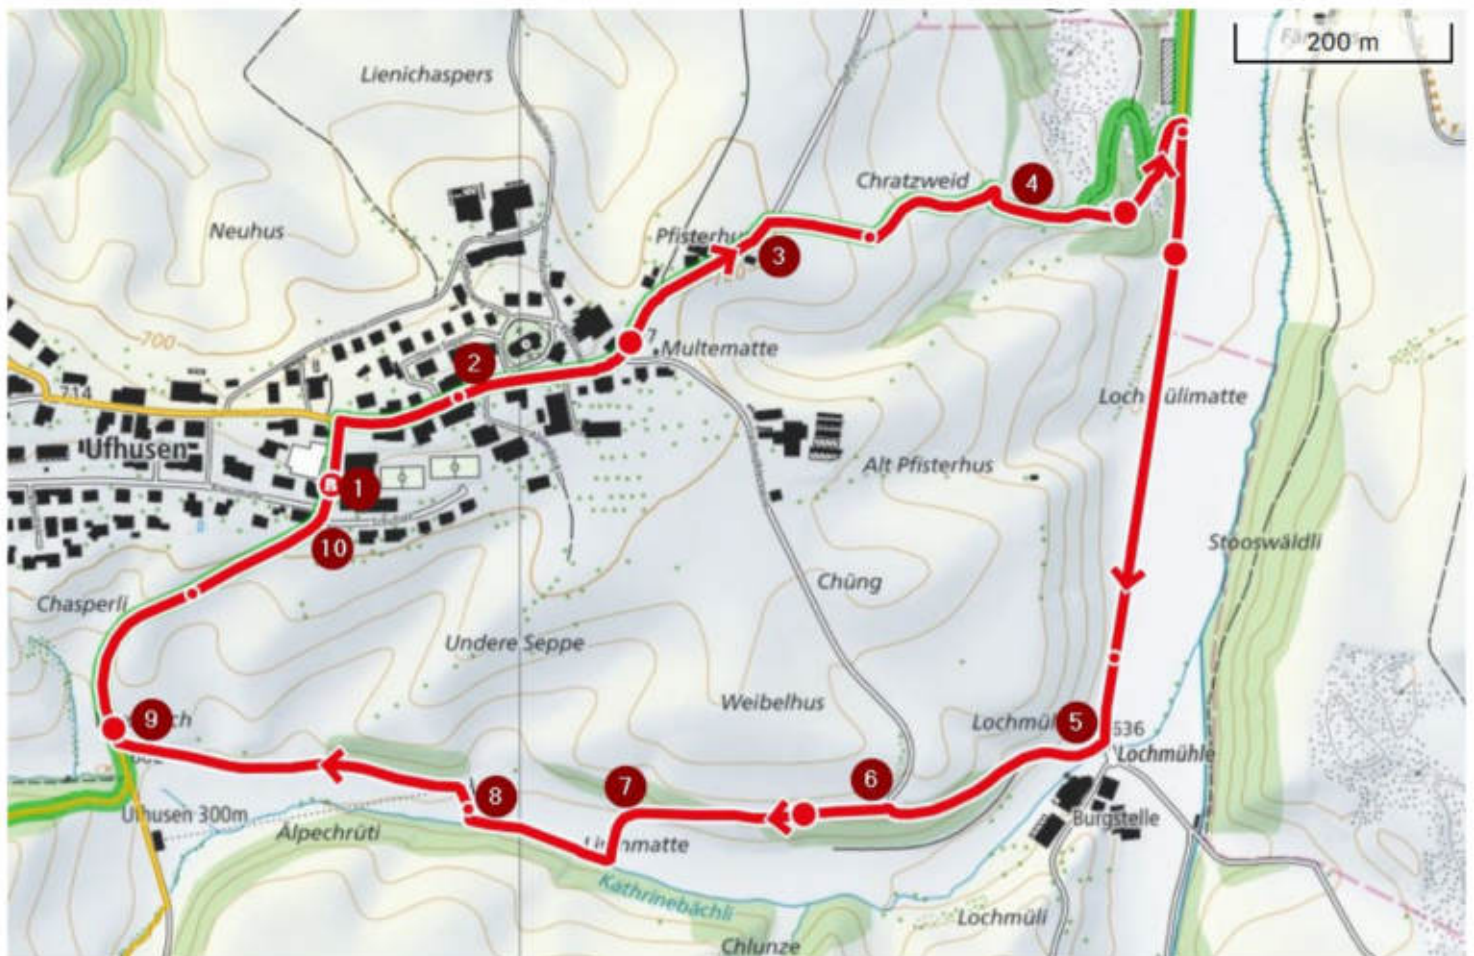

# POSTENLAUF MIT WETTBEWERB

LASS UNS BEWEGUNGSMINUTEN SAMMELN UND EINEN GRANDIOSEN MONAT HINLEGEN!

- DER POSTENLAUF BLEIBT DEN GANZEN MONAT MAI OFFEN
- START ZUM POSTENLAUF BEIM STERNENHIMMEL DER FBH

DEN GANZEN GEMEINDE-DUELL KALENDER FINDEST DU HIER: